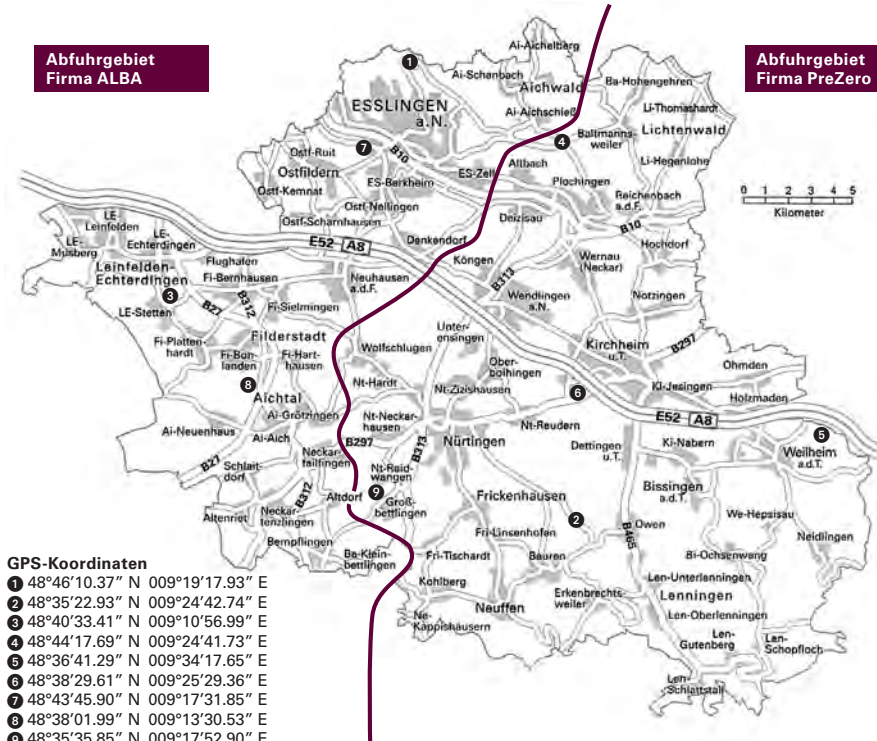

Abfuhrgebiet
Firma ALBA

Abfuhrgebiet
Firma PreZero

Gebühren (Auswahl)

1. Gebühren für die Müllabfuhr

Jahresgebühr Restmüllbehälter

Behältergröße ca.	Leerung 2-wöchentlich	Leerung 4-wöchentlich
40er	74,04 €	43,80 €
60er	87,72 €	55,68 €
80er	110,04 €	65,40 €
120er	153,12 €	78,60 €
240er	289,08 €	148,68 €

660er Container		
Leerung	Gewerbemüll	Haumüll
4-wöchentl.	366,72 €	384,84 €
2-wöchentl.	733,44 €	743,40 €
wöchentl.	1.466,88 €	1.486,80 €
2 x wöchentl.	2.933,76 €	2.973,60 €

1,1er Container		
Leerung	Gewerbemüll	Haumüll
4-wöchentl.	470,04 €	612,24 €
2-wöchentl.	940,08 €	1.137,12 €
wöchentl.	1.880,16 €	2.274,24 €
2 x wöchentl.	3.760,32 €	4.548,48 €

Die Gebühren der Restmüllbehälter für Haushalte beinhalten die Entsorgung von Altpapier, Grünabfällen, Sperrmüll, Metall- und Elektronikschrott und Schadstoffen.

Container-Vermietung und -Verkauf

Containertyp	Miete/Jahr	Kaufpreis
660er Container	66,00 €	180,00 €
1,1er Container	90,00 €	285,00 €

Fortsetzung nächste Seite ▶