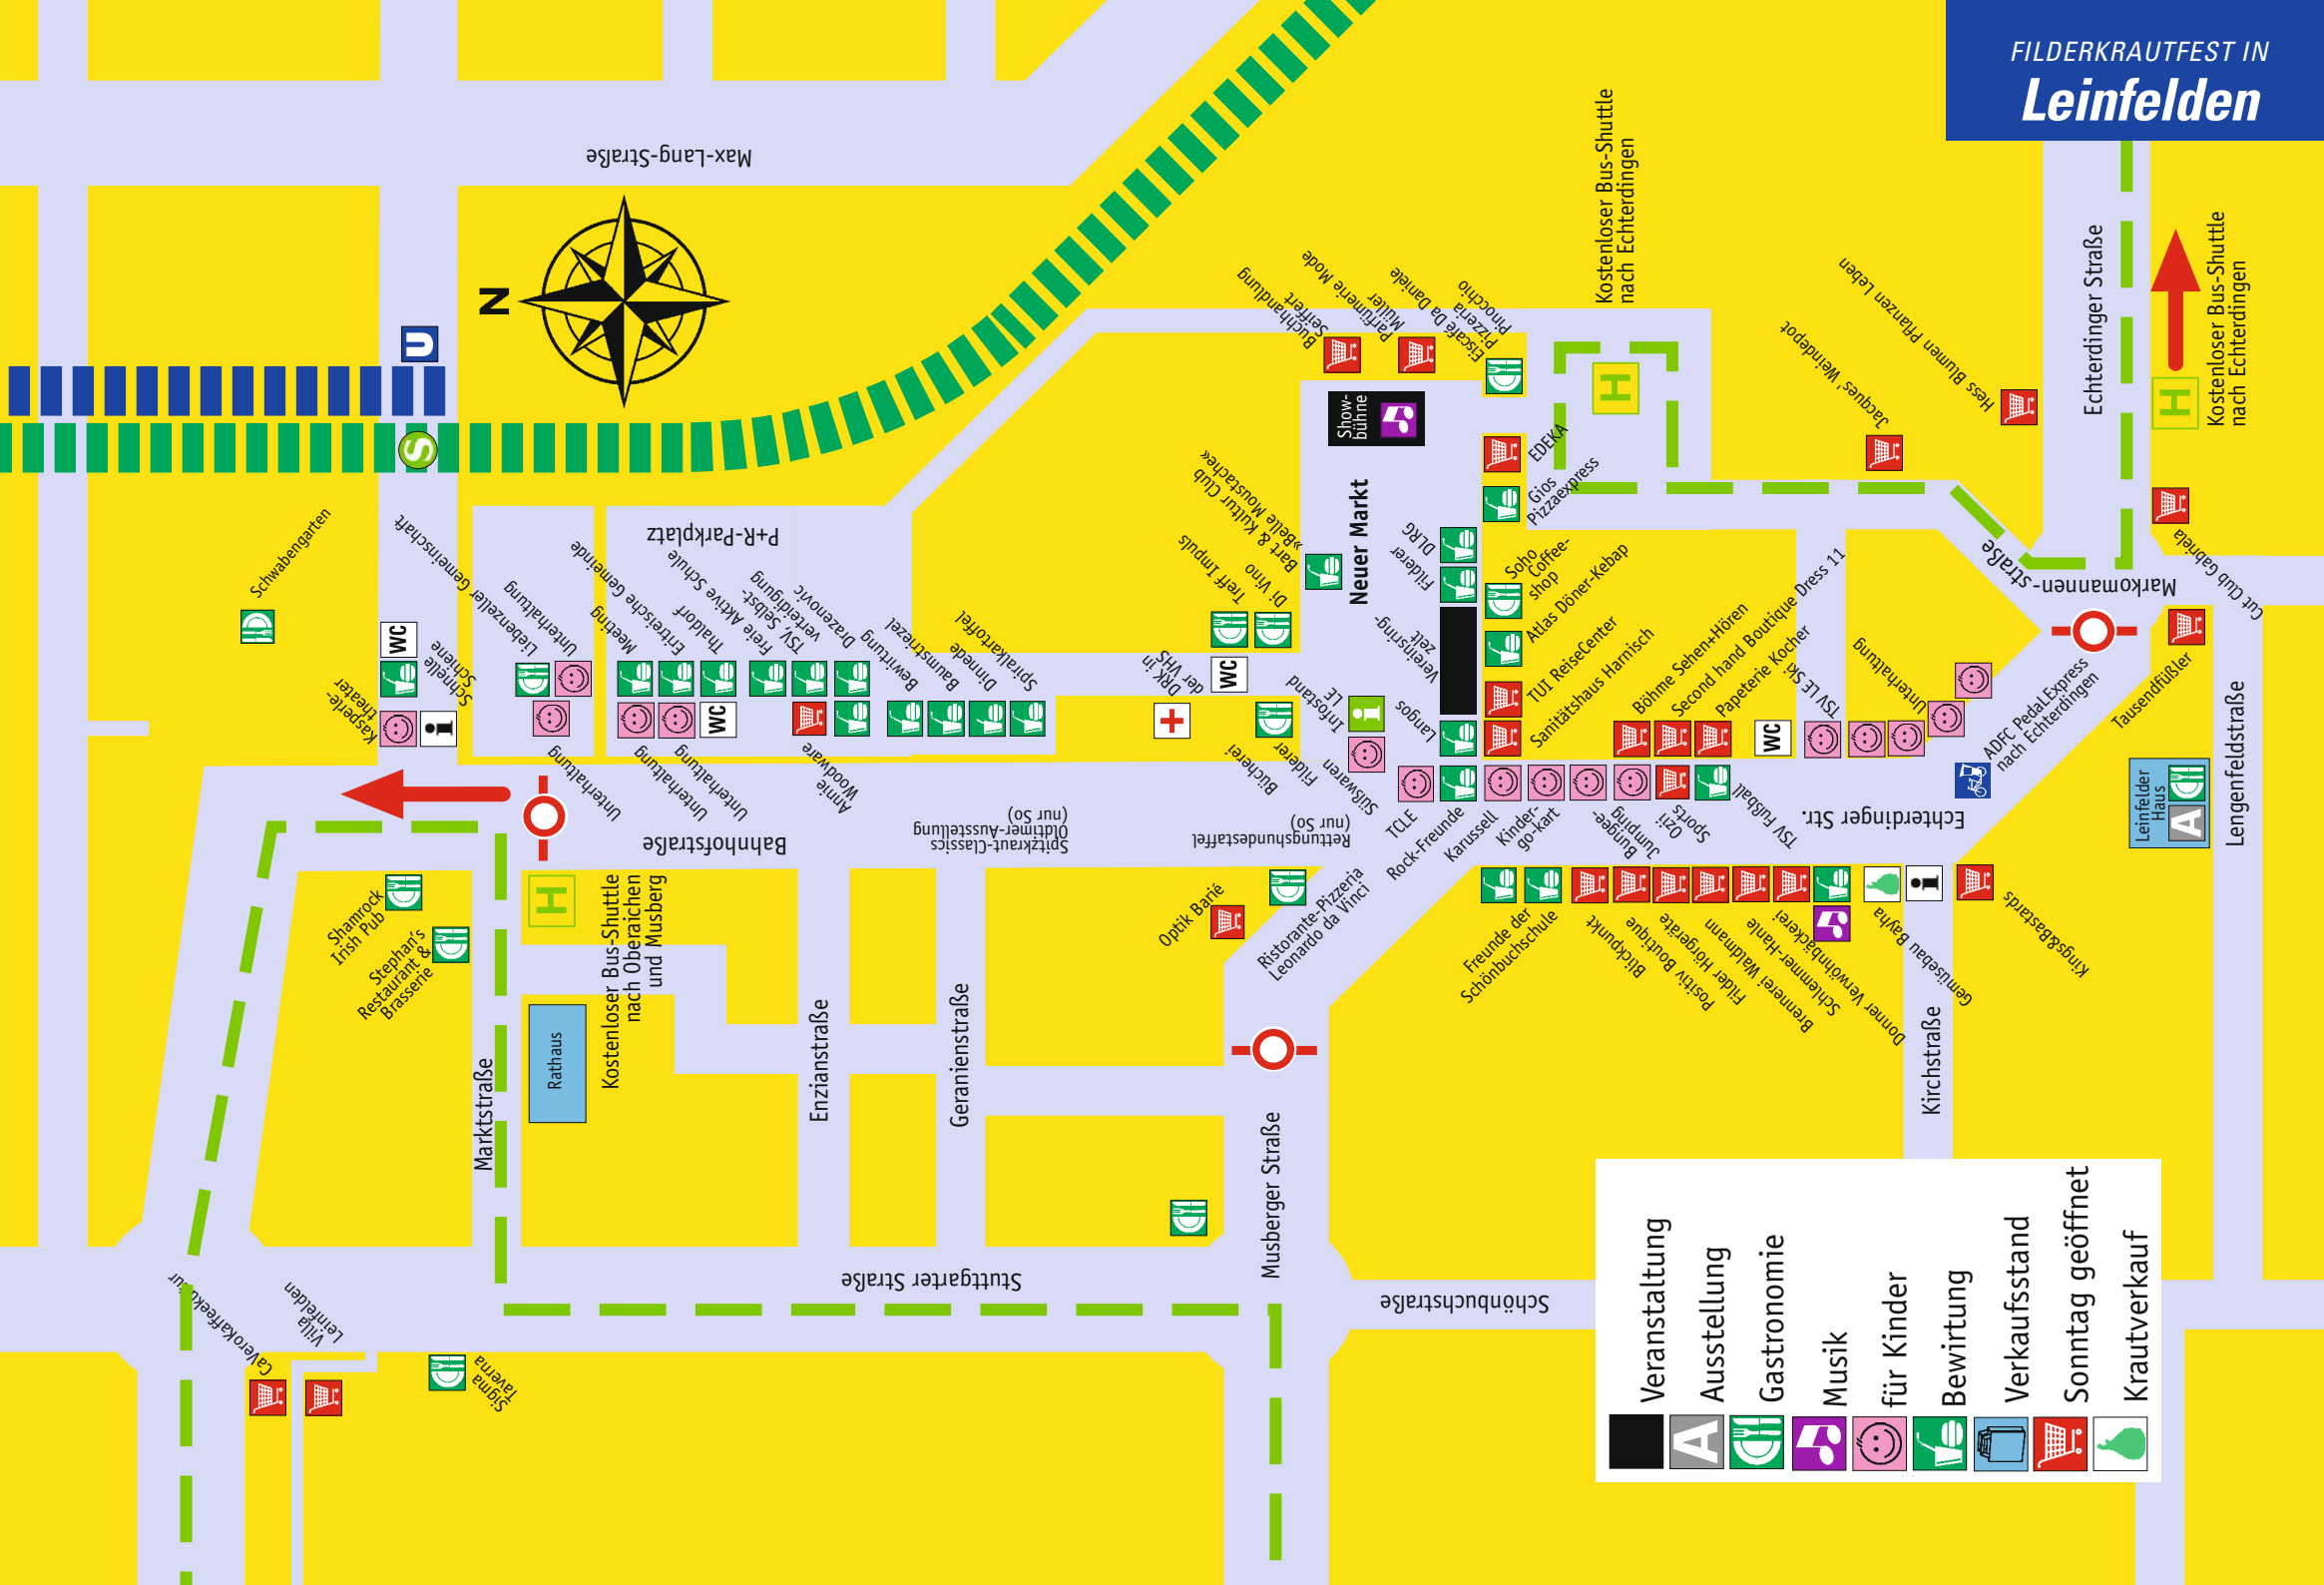

FILDERKRAUTFEST IN Leinfelden

	Veranstaltung
	Ausstellung
	Gastronomie
	Musik
	für Kinder
	Bewirtung
	Verkaufsstand
	Sonntag geöffnet
	Krautverkauf

Hier finden Sie Ihren Parkplatz nahe der Festbereiche. Die weiß markierten Straßen sind während der Veranstaltungen für jeden Verkehr gesperrt.