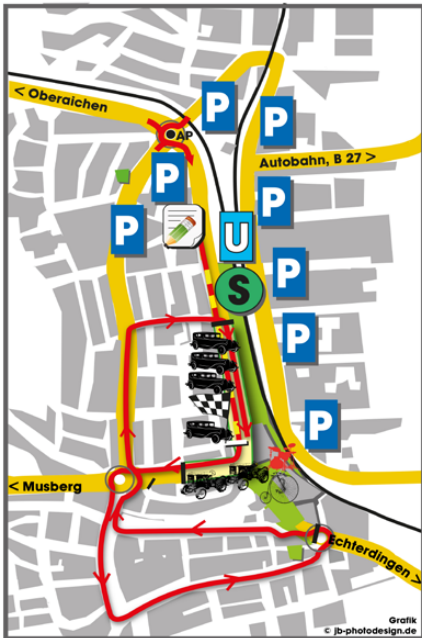

Verbund Leinfelder Geschäfte

Samstag & Sonntag 19./20. 10. 2019

PROGRAMM
Leinfelden

16. Spitzkraut-Classics

powered by

Brecht & Hanle
Windenergien

So., 20. Oktober 2019 im Stadtteil Leinfelden

-  Leinfelder Krautfest-Boulevard
-  Zentraler Anfahrtspunkt für alle Fahrzeuge der Spitzkraut-Classics
-  Registrierung der Teilnehmer 10 - 11.30 Uhr bei der Filderhalle
-  Start-Aufstellung der Fahrzeuge (rechte Seite) in der Bahnhofstraße
-  Start der Fahrzeuge 12.00 Uhr
-  Strecke Spitzkraut-Classics
-  Stellplätze für Oldtimer
-  Stellplätze für Traktoren
-  Standplatz für die historischen Radfahrer
-  Für den Verkehr gesperrte Fläche.
-  Show-Bühne am Neuen Markt