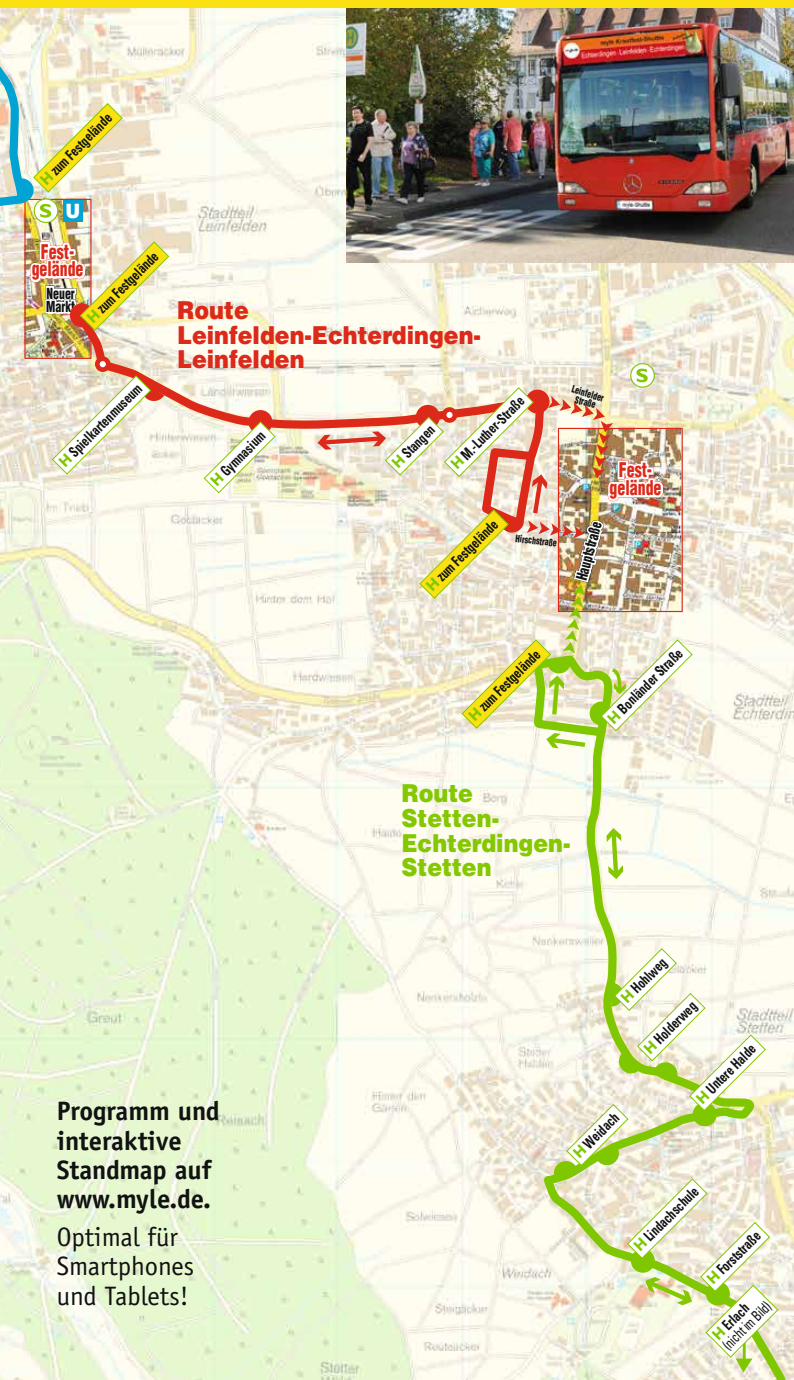

Leinfelden-Echterdingen-Leinfelden

Leinfelden-Unter-/Oberaichen-Musberg-Leinfelden

Stetten-Echterdingen-Stetten

Also: Lassen Sie Ihr Auto stehen, feiern Sie in fröhlicher Runde und nutzen Sie den kostenfreien myle Krautfest-Shuttle!

Freitag 18.10.

19.00 – 23.30 Uhr
letzte Runde

Samstag 19.10.

13.30 – 24.00 Uhr
letzte Runde

Sonntag 20.10.

11.00 – 18.30 Uhr
letzte Runde

KOSTENLOSER
myle Krautfest-Shuttle
an allen drei Festtagen

**Route
Leinfelden-Echterdingen-
Leinfelden**