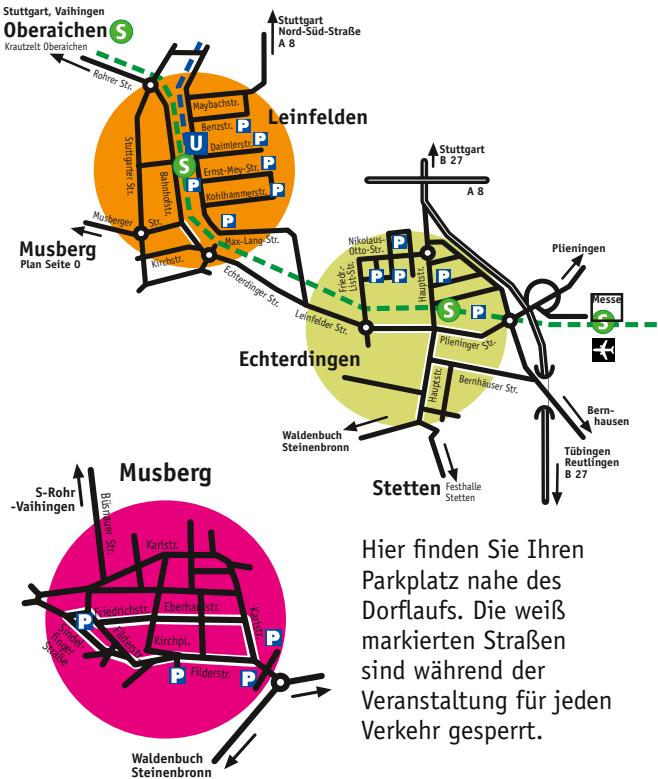

Hier finden Sie Ihren Parkplatz nahe der Festbereiche. Die weiß markierten Straßen sind während der Veranstaltungen für jeden Verkehr gesperrt.

Am besten nutzen Sie die öffentlichen Verkehrsmittel:
S-Bahnen S2 und S3
Stadtbahn U5
Busse 38/35 und 86/826

Hier finden Sie Ihren Parkplatz nahe des Dorflaufs. Die weiß markierten Straßen sind während der Veranstaltung für jeden Verkehr gesperrt.

Impressum

Herausgeber: AMW-Verlag Arthur Müller Werbung Verlagsgesellschaft mbH in Zusammenarbeit mit der Stadt Leinfelden-Echterdingen auf der Basis der Meldungen der/des Vereine, Vereinsringe, Werbegemeinschaft Echterdingen Fachgeschäfte und Verbund Leinfelder Geschäfte

Redaktion: Stadt Leinfelden-Echterdingen

Verantwortlich für Anzeigen und Produktion: AMW-Verlag

Alle Angaben ohne Gewähr. Aktuelle Termine finden Sie im Amtsblatt der Stadt Leinfelden-Echterdingen sowie im Internet unter www.filderkrautfest.de

Parken / öffentliche Verkehrsmittel