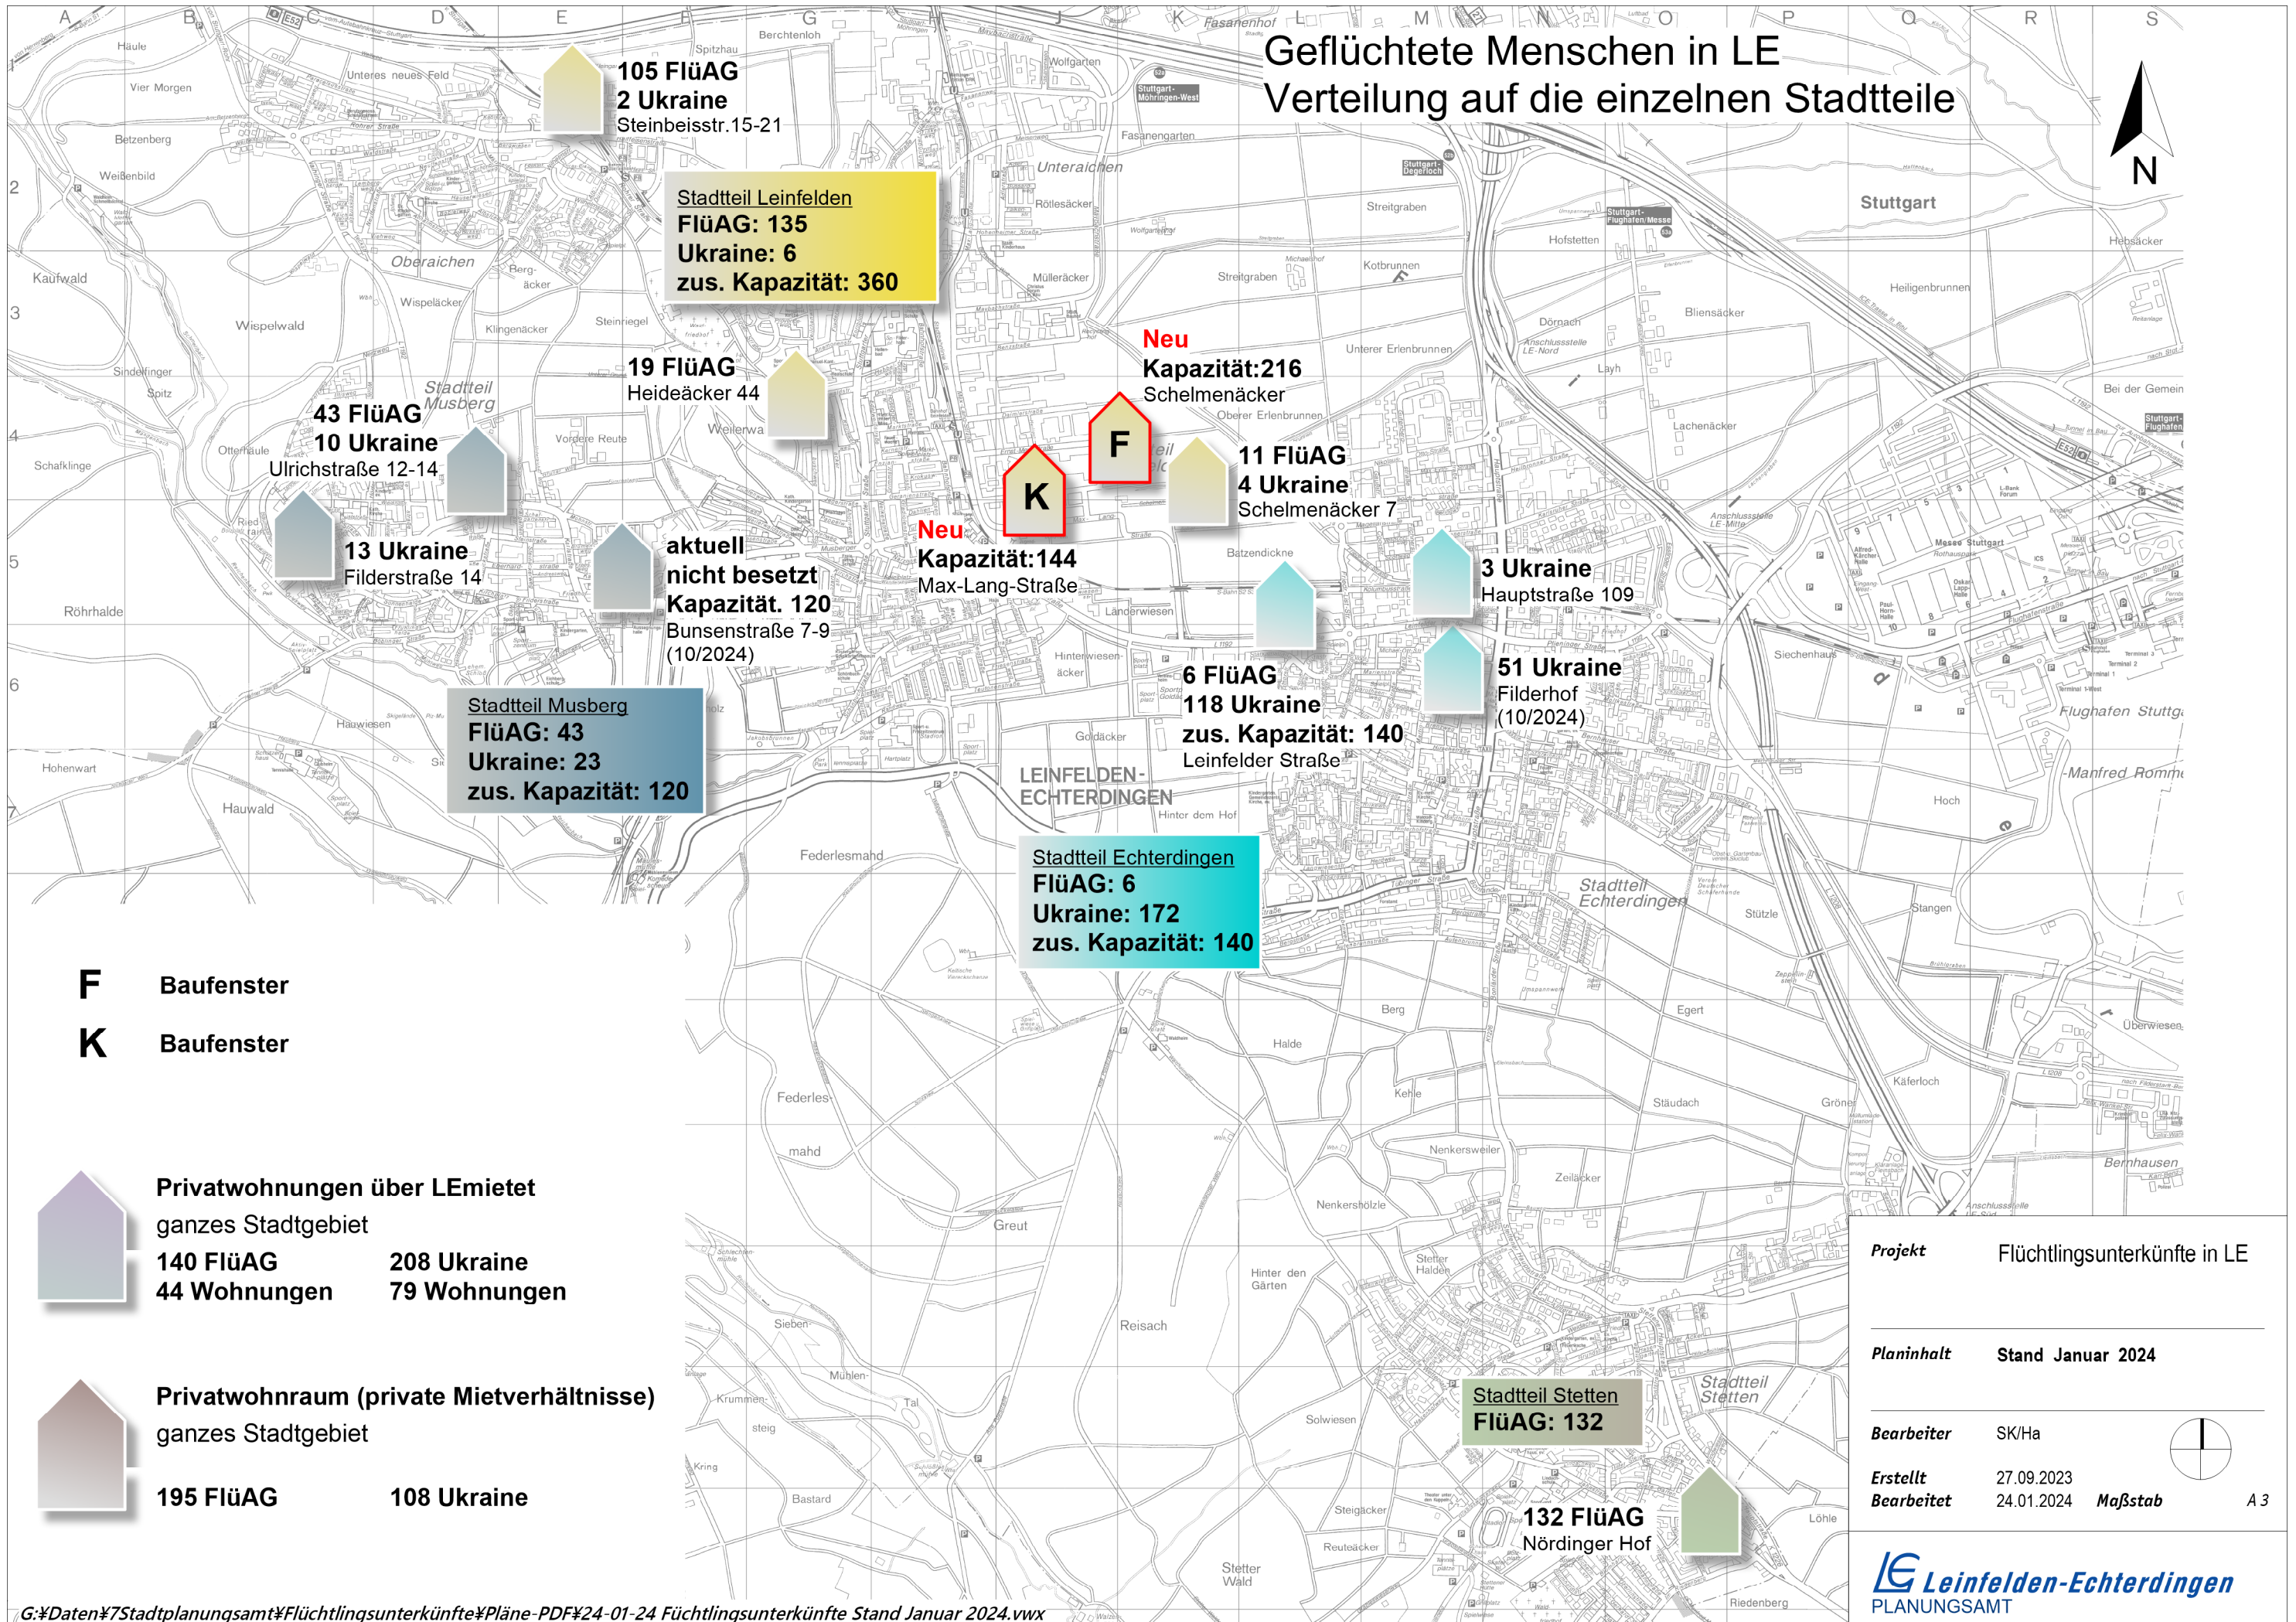

Geflüchtete Menschen in LE Verteilung auf die einzelnen Stadtteile

F Baufenster
K Baufenster

Privatwohnungen über LEMietet
ganzes Stadtgebiet
140 FlüAG 208 Ukraine
44 Wohnungen 79 Wohnungen

Privatwohnraum (private Mietverhältnisse)
ganzes Stadtgebiet
195 FlüAG 108 Ukraine

Projekt Flüchtlingsunterkünfte in LE

Planinhalt Stand Januar 2024

Bearbeiter SK/Ha

Erstellt 27.09.2023

Bearbeitet 24.01.2024

Maßstab

A 3