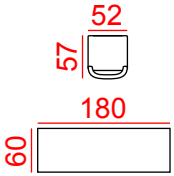

# Bestuhlungsplan

## Bankett lang - 394 Personen

Erdgeschoss  
Festhalle  
Stetten

394 = Anzahl der  
Tischplätze

CAD: **ak zeichenbüro**  
stuttgart (le) 0711 41468003;  
darmstadt, tel. 06151 65006

Maßstab: 1 : 150 ; Stand: **Mai 2009**  
Grundlage: **VStättVO**, vom 28. April 2004