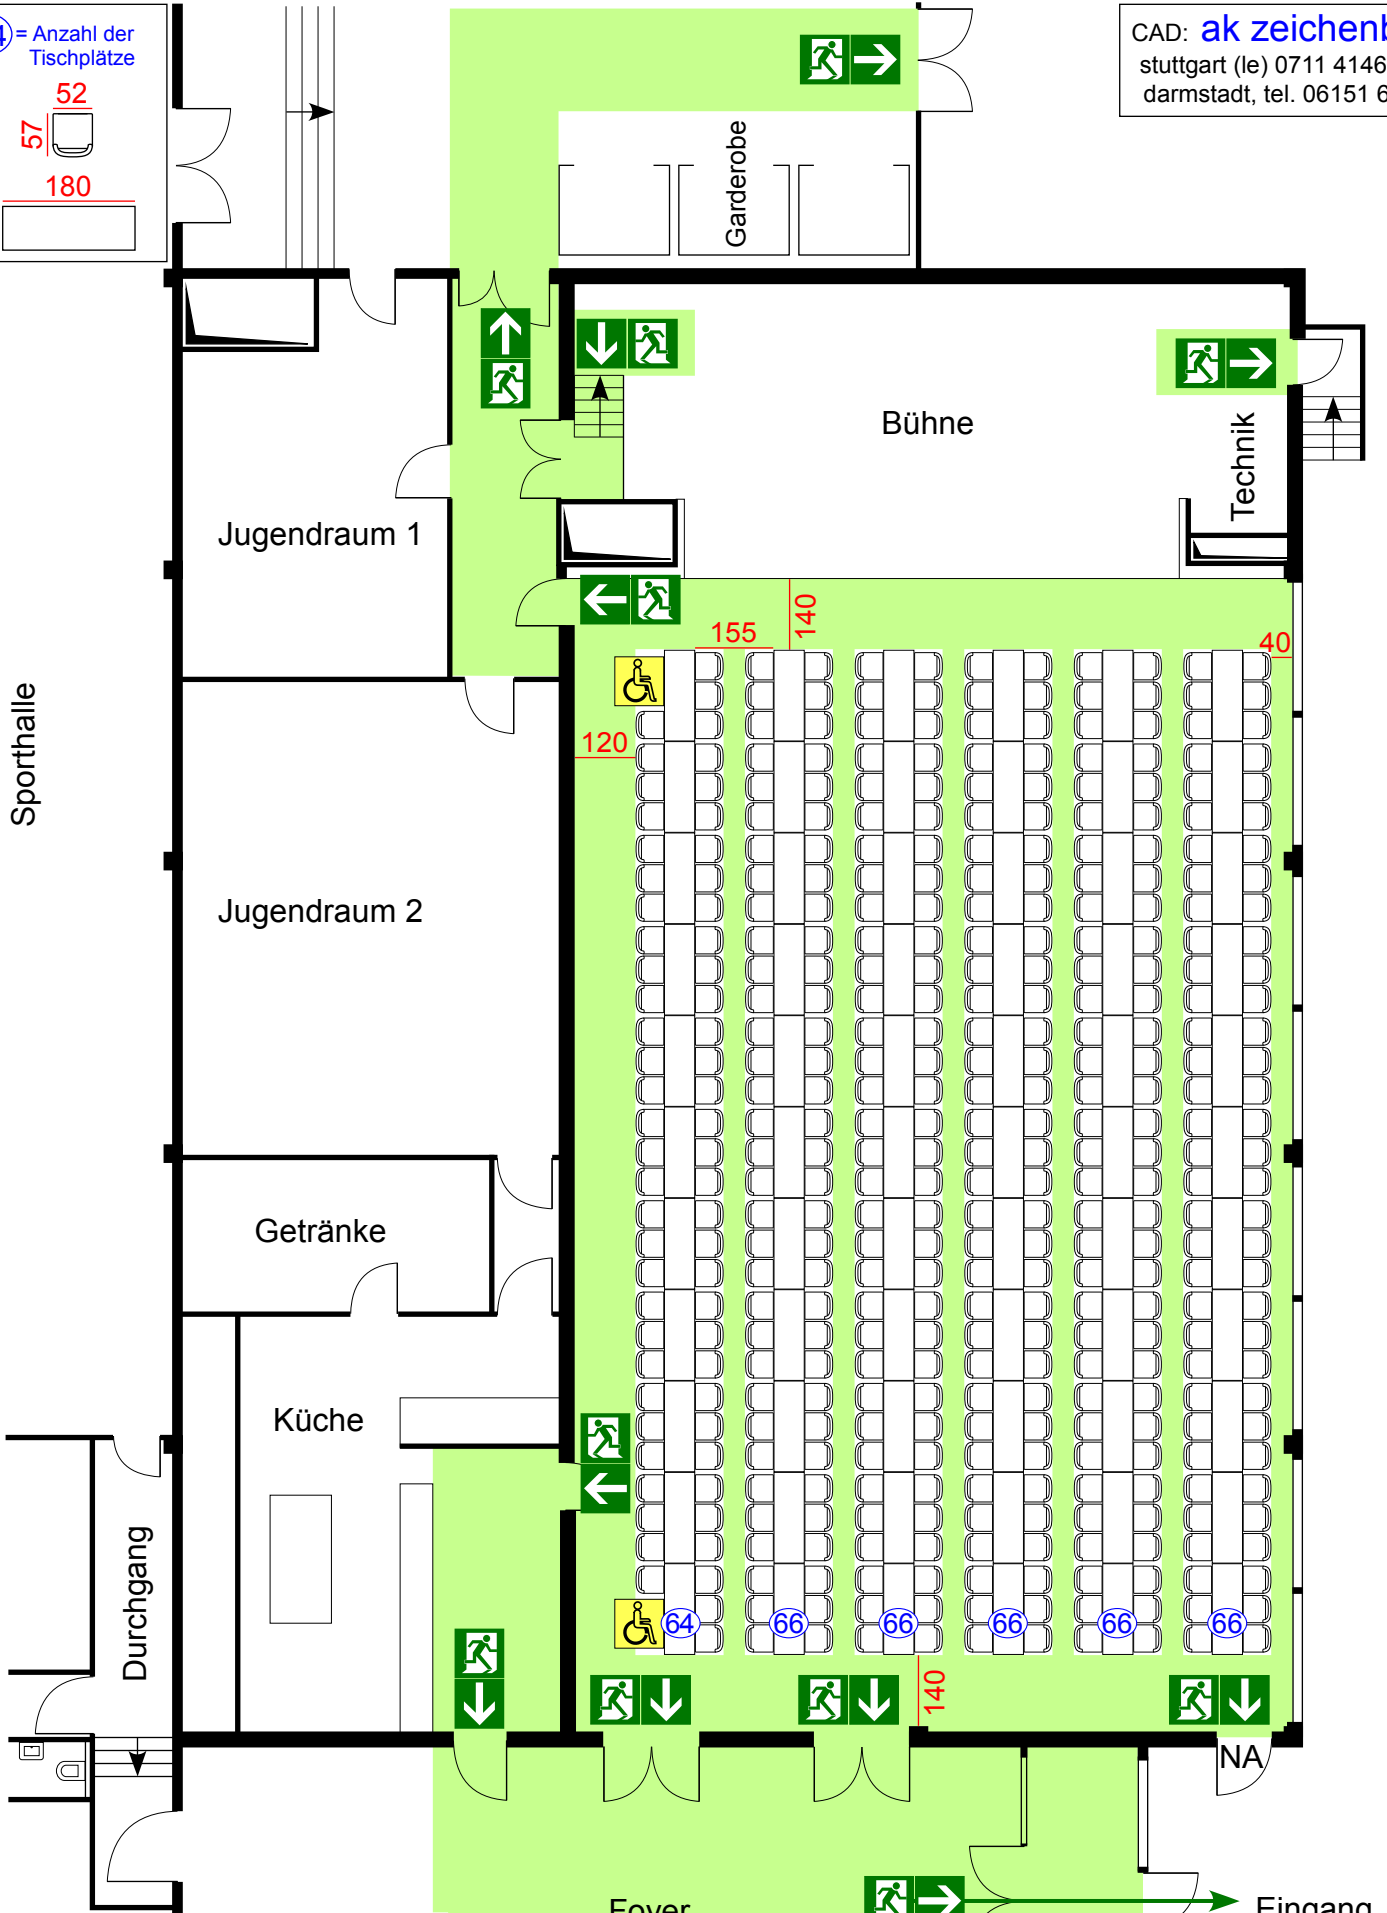

# Bestuhlungsplan

## Bankett lang - 394 Personen

Erdgeschoss  
Festhalle  
Stetten

394 = Anzahl der  
Tischplätze

CAD: **ak zeichenbüro**  
stuttgart (le) 0711 41468003;  
darmstadt, tel. 06151 65006

Maßstab: 1 : 150 ; Stand: **Mai 2009**  
Grundlage: **VStättVO**, vom 28. April 2004

Eingang  
Festhalle